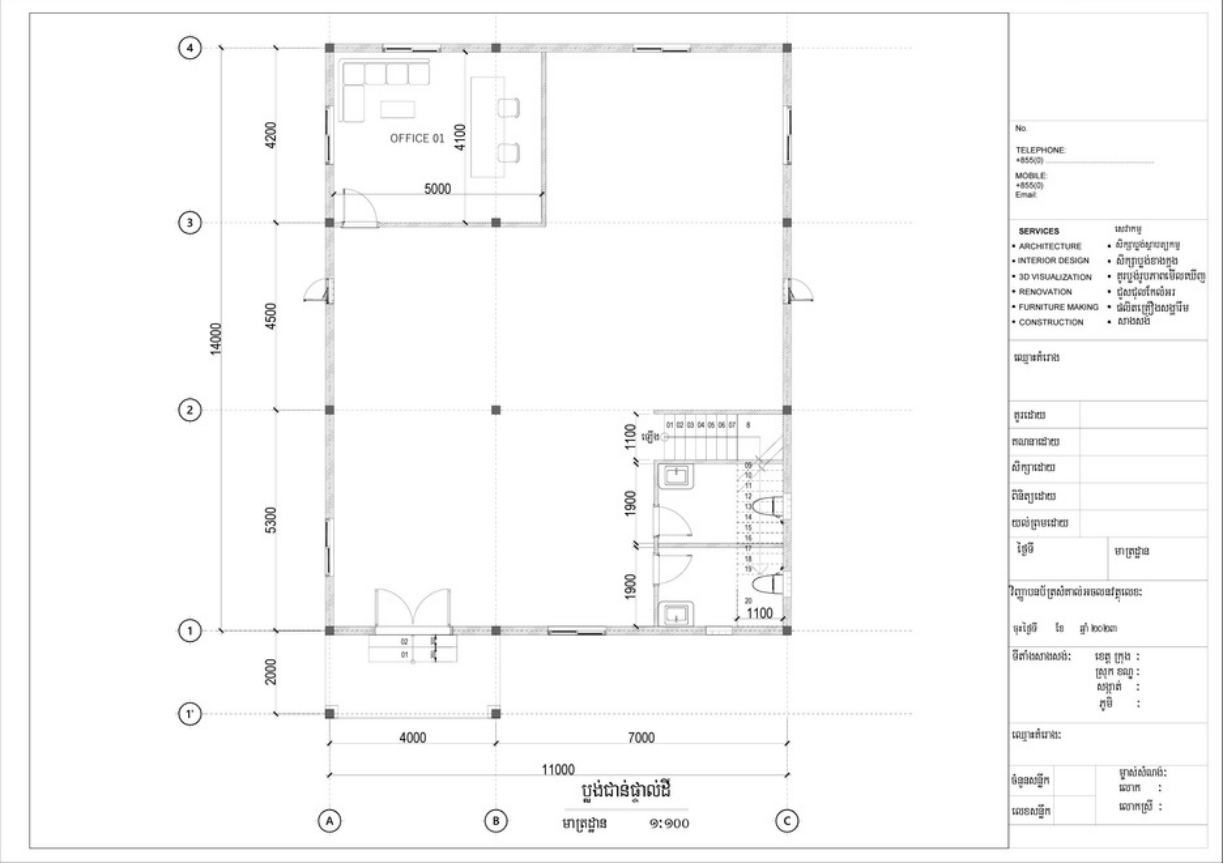

No.	
TELEPHONE:	+855(0)
MOBILE:	+855(0)
Email:	
SERVICES	<ul style="list-style-type: none"> ARCHITECTURE INTERIOR DESIGN 3D VISUALIZATION RENOVATION FURNITURE MAKING CONSTRUCTION
ឈ្មោះគម្រោង	
គ្រូបដាច់	
គណនាធានា	
សិក្សាដាច់	
ពិធីស្រដាច់	
យល់គ្រូបដាច់	
ថ្ងៃទី	មាត្រដ្ឋាន
វិញ្ញាបនបត្រគ្រូបដាច់អនេចន៍គ្រូបដាច់	
ប្រទេស	ថៃ ឆ្នាំ ២០២៣
មីត្រាស្រដាច់	ទទឹង គ្រូបដាច់ : ទទឹង គ្រូបដាច់ : កម្ពស់ :
ឈ្មោះគម្រោង	
ពិធីស្រដាច់	ម្ចាស់សំណង់ : ឈ្មោះ :
យល់គ្រូបដាច់	ឈ្មោះ : ឈ្មោះ :